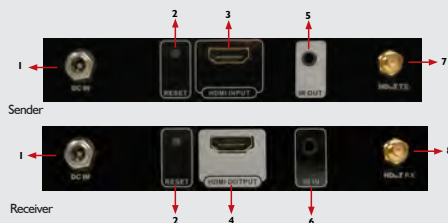

### W-HD3DIR-50M

CABLE INDEX  
HDMI CABLE  
INPUT SOURCE

### PANEL DESCRIPTION

- |                                   |                                     |
|-----------------------------------|-------------------------------------|
| <b>1</b> Power DC IN              | <b>2</b> Reset                      |
| <b>3</b> HDMI Input               | <b>4</b> HDMI Output                |
| <b>5</b> IR Out                   | <b>6</b> IR In                      |
| <b>7</b> Sender Antenna Interface | <b>8</b> Receiver Antenna Interface |